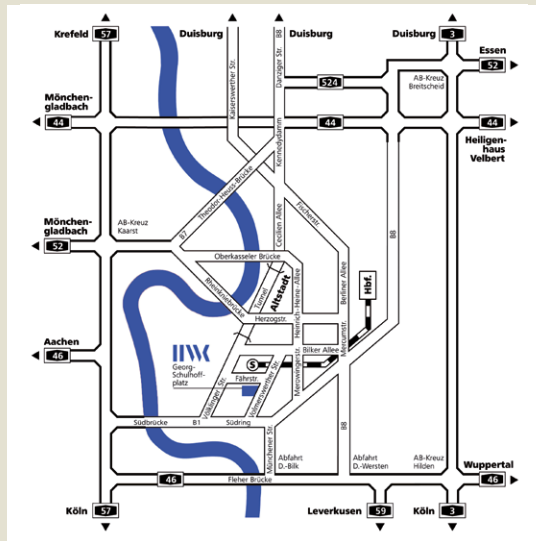

Mit freundlicher
Unterstützung:

Adresse

Handwerkskammer Düsseldorf
Georg-Schulhoff-Platz 1, 40221 Düsseldorf (Bilk)

Anreise mit öffentlichen Verkehrsmitteln

Vom Düsseldorfer Hauptbahnhof nehmen Sie die S-Bahn Linien S 8 oder S 11 Richtung Mönchengladbach bzw. Neuss bis zur **S-Bahn-Haltestelle Völklinger Straße**, oder Sie fahren mit der Straßenbahn der Linien 704 (Richtung Südfriedhof) oder 709 (Richtung Neuss) und steigen an der **Straßenbahn-Haltestelle Georg-Schulhoff-Platz** aus.

Anmeldung

Bitte bis **Montag, 19. Oktober 2015** mit beiliegendem Antwortformular per E-Mail an veranstaltungen@cdu-nrw.de oder per Fax an 02 11 - 1 36 00-64.